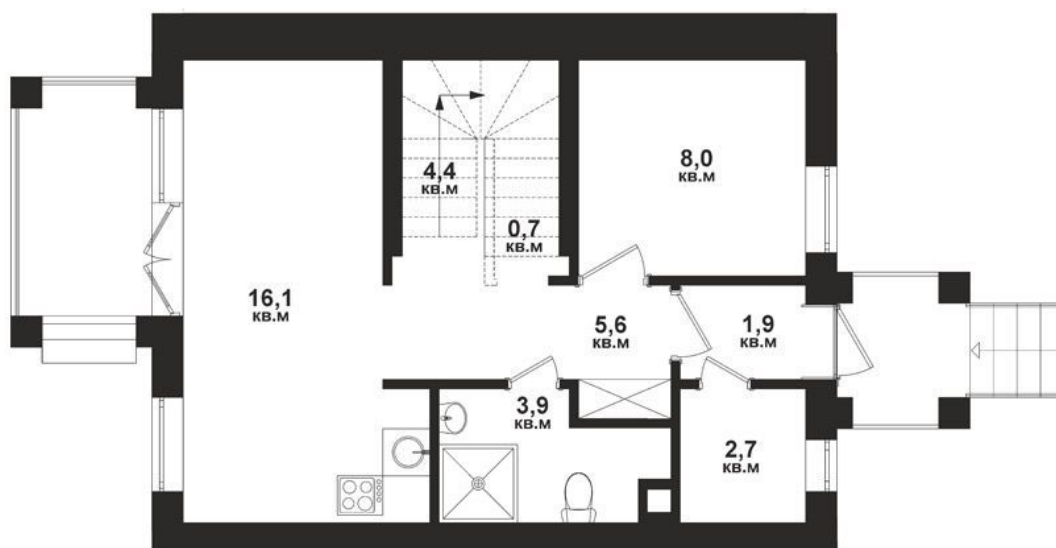

Таунхаус

Квартал

№ 2.3

Площадь

93.2 м²

Чистовая
отделка

1 этаж

2 этаж

Таунхаус

Квартал

№ 2.3

Площадь

93.2 м²

Чистовая
отделка

3 этаж