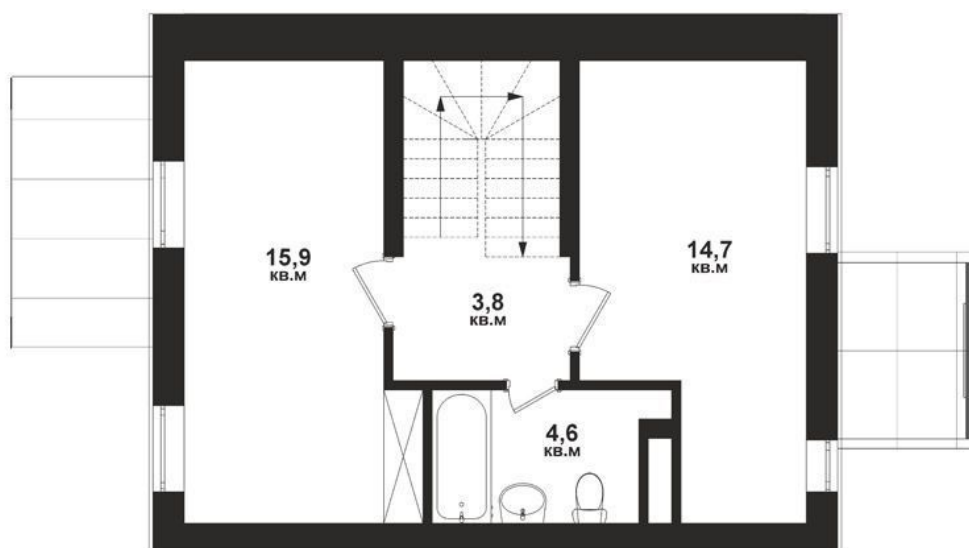

Таунхаус

Квартал

№ 2.3

Площадь

93.2 м²

Чистовая
отделка

1 этаж

2 этаж

Таунхаус

Квартал

№ 2.3

Площадь

93.2 м²

Чистовая
отделка

3 этаж