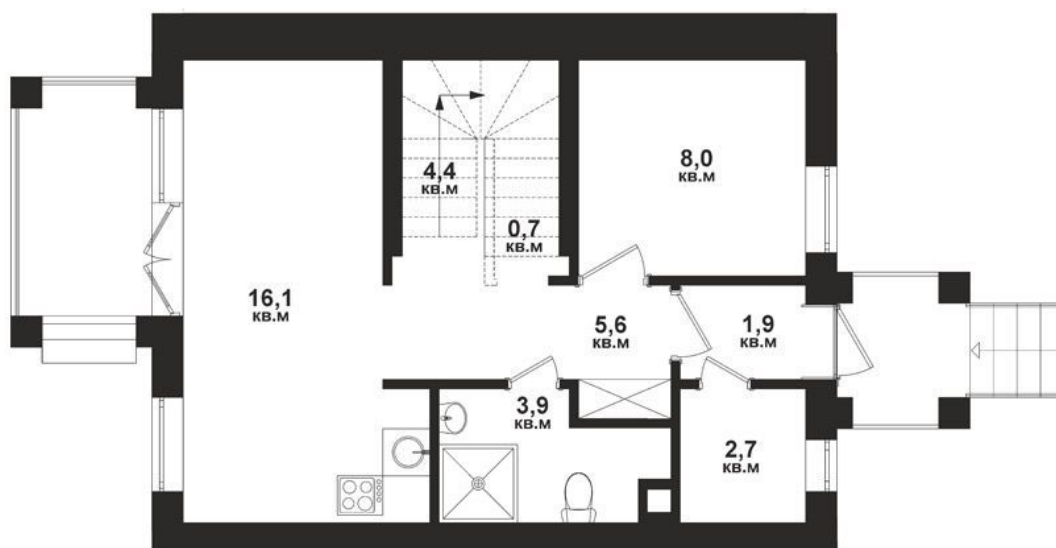

Таунхаус

Квартал

№ 2.3

Площадь

93.2 м²

Базовая
отделка

1 этаж

2 этаж

Таунхаус

Квартал

№ 2.3

Площадь

93.2 м²

Базовая
отделка

3 этаж