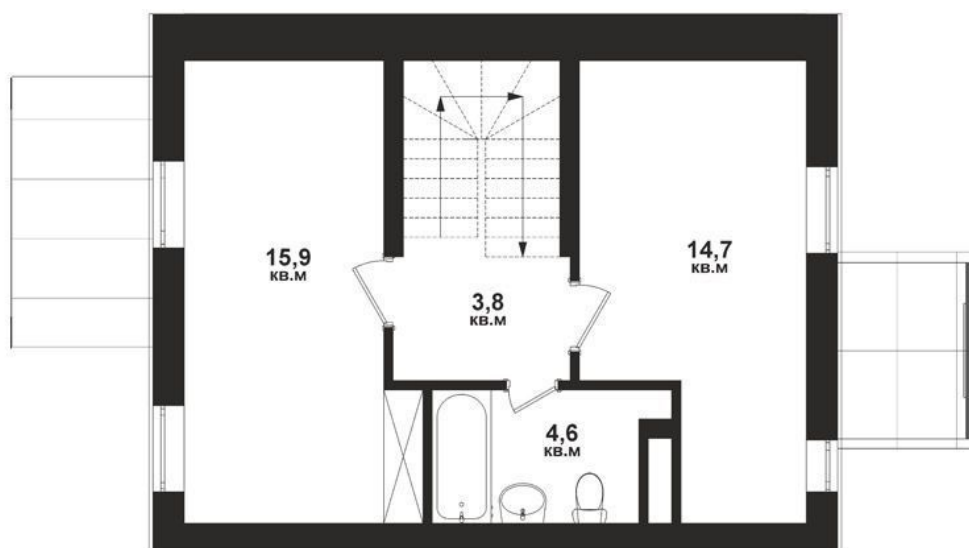

Таунхаус

Квартал

№ 2.3

Площадь

93.2 м²

Базовая
отделка

1 этаж

2 этаж

Таунхаус

Квартал

№ 2.3

Площадь

93.2 м²

Базовая
отделка

3 этаж