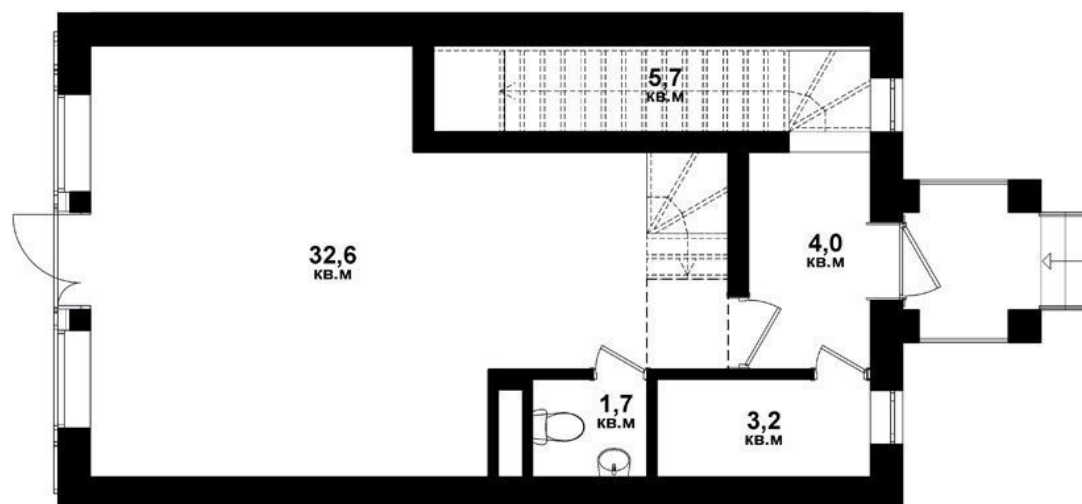

Таунхаус

Квартал

№ 2.3

Площадь

92.1 м²

Базовая
отделка

1 этаж

2 этаж

Таунхаус

Квартал

№ 2.3

Площадь

92.1 м²

Базовая
отделка

3 этаж