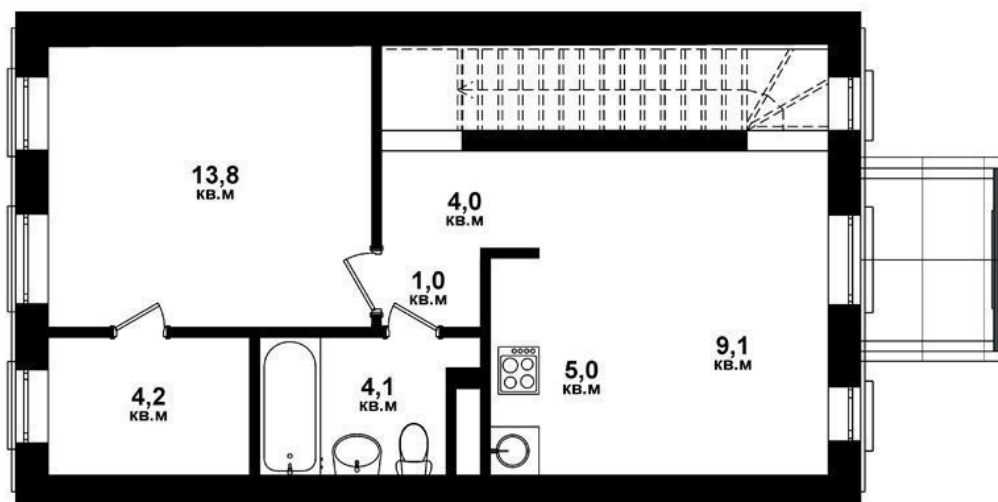

Таунхаус

Квартал

№ 2.3

Площадь

92.1 м²

Базовая
отделка

1 этаж

2 этаж

Таунхаус

Квартал

№ 2.3

Площадь

92.1 м²

Базовая
отделка

3 этаж