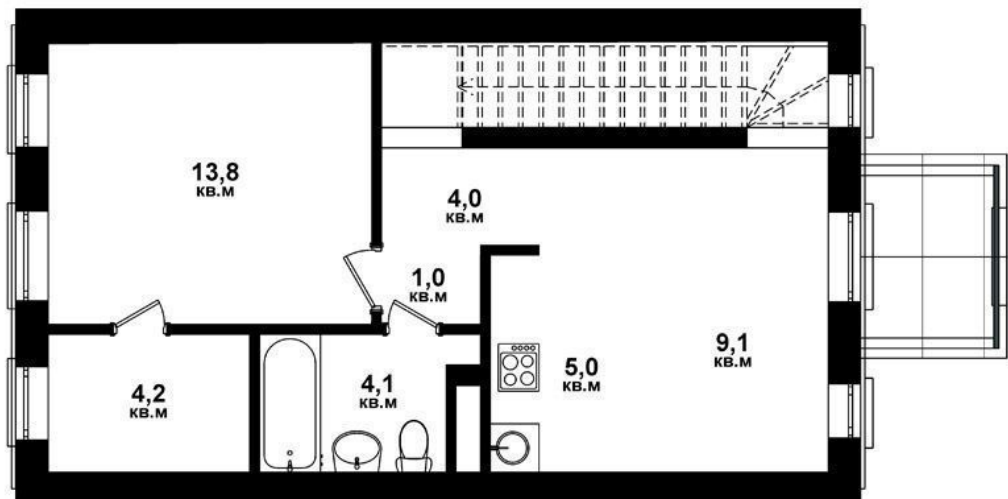

# Таунхаус

Квартал

№ 2.3

Площадь

92.1 м<sup>2</sup>

1 этаж

2 этаж

# Таунхаус

Квартал

№ 2.3

Площадь

92.1 м<sup>2</sup>

3 этаж