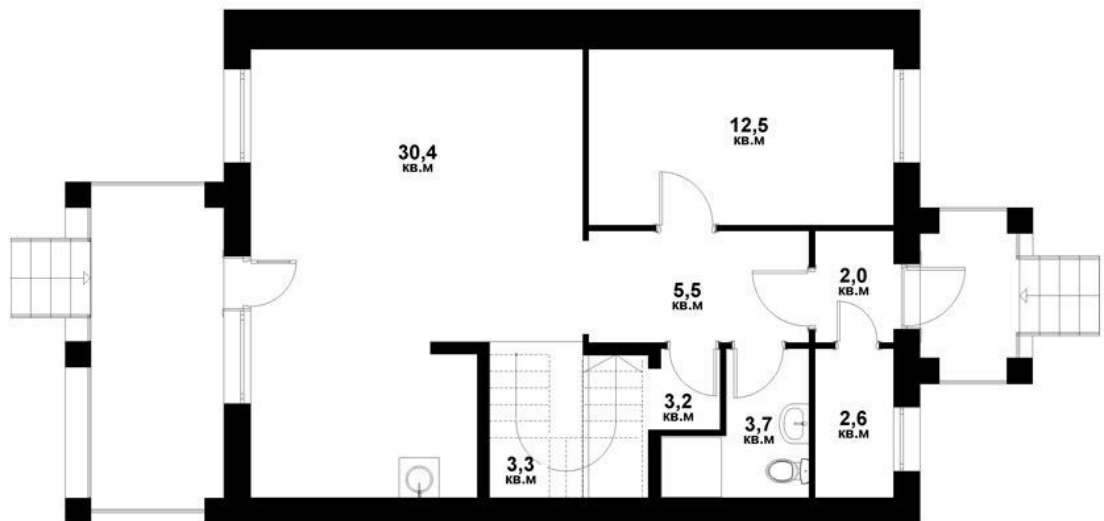

# Таунхаус

Квартал

№ 2.3

Площадь

148 м<sup>2</sup>

1 этаж

2 этаж

# Таунхаус

Квартал

№ 2.3

Площадь

148 м<sup>2</sup>

3 этаж