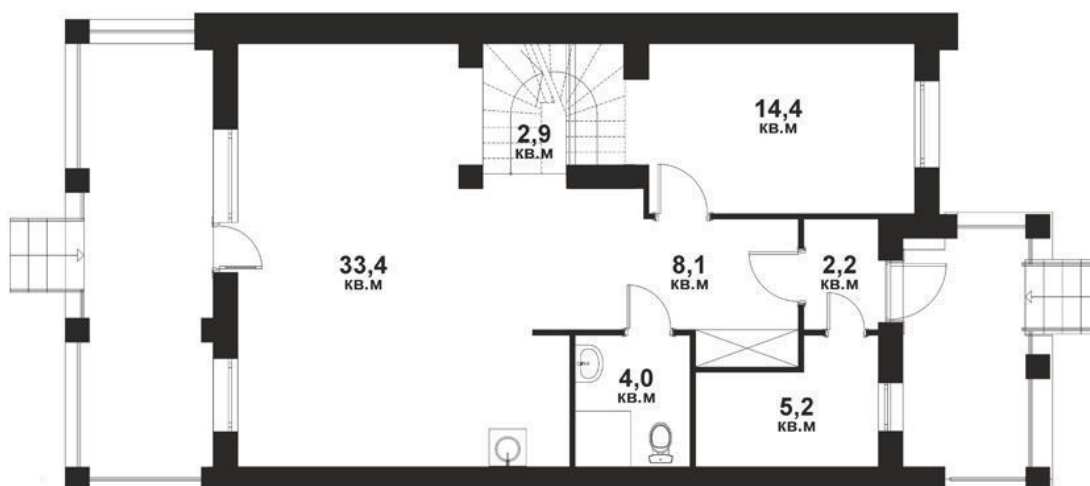

Таунхаус

Квартал

№ 2.3

Площадь

166.6 м²

Получистовая
отделка

1 этаж

2 этаж

Таунхаус

Квартал

№ 2.3

Площадь

166.6 м²

Получистовая
отделка

3 этаж