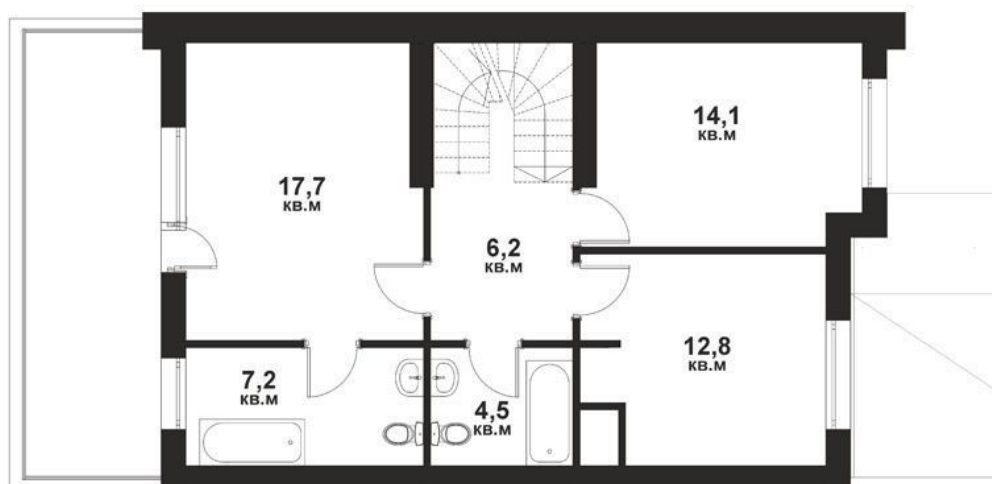

Таунхаус

Квартал

№ 2.3

Площадь

166.6 м²

Получистовая
отделка

1 этаж

2 этаж

Таунхаус

Квартал

№ 2.3

Площадь

166.6 м²

Получистовая
отделка

3 этаж