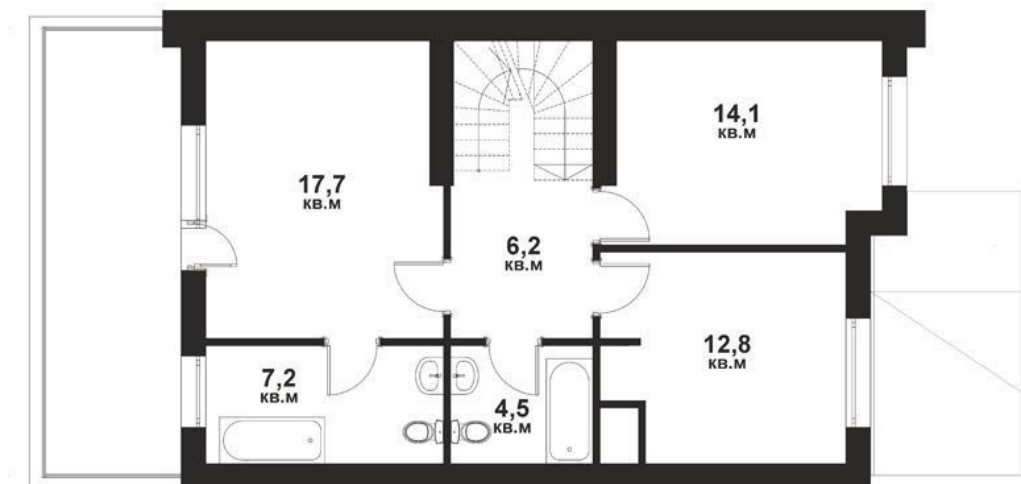

# Таунхаус

Квартал

№ 2.3

Площадь

166.6 м<sup>2</sup>

1 этаж

2 этаж

# Таунхаус

Квартал

№ 2.3

Площадь

166.6 м<sup>2</sup>

3 этаж