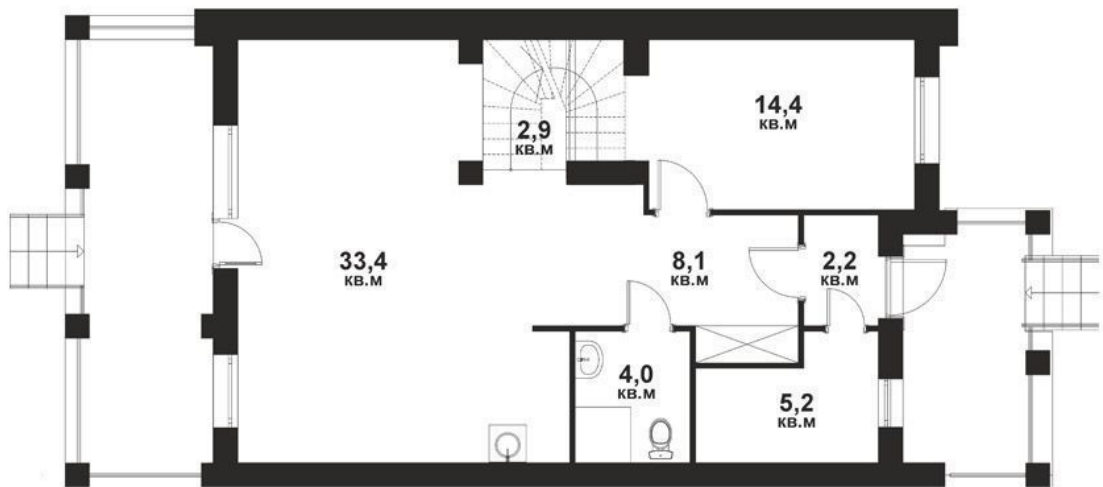

# Таунхаус

Квартал

№ 2.3

Площадь

166.6 м<sup>2</sup>

1 этаж

2 этаж

# Таунхаус

Квартал

№ 2.3

Площадь

166.6 м<sup>2</sup>

3 этаж