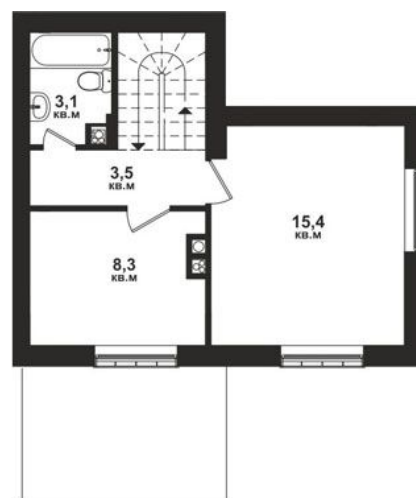

# Таунхаус

Квартал

№ 2.2

Площадь

93.5 м<sup>2</sup>

1 этаж

2 этаж

# Таунхаус

Квартал

№ 2.2

Площадь

93.5 м<sup>2</sup>

3 этаж