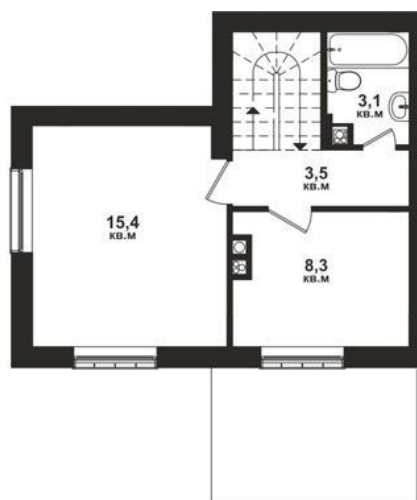

Таунхаус

Квартал

№ 2.2

Площадь

93.5 м²

1 этаж

2 этаж

Таунхаус

Квартал

№ 2.2

Площадь

93.5 м²

3 этаж