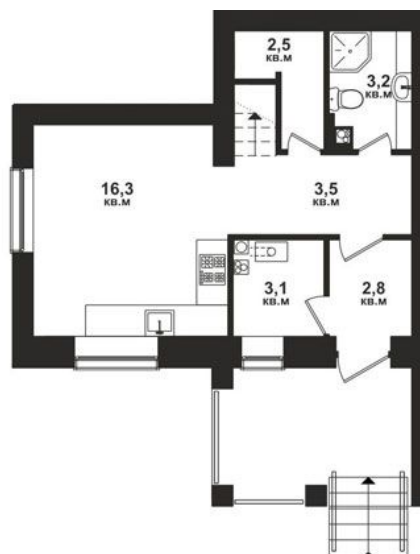

Таунхаус

Квартал

№ 2.2

Площадь

93.5 м²

1 этаж

2 этаж

Таунхаус

Квартал

№ 2.2

Площадь

93.5 м²

3 этаж