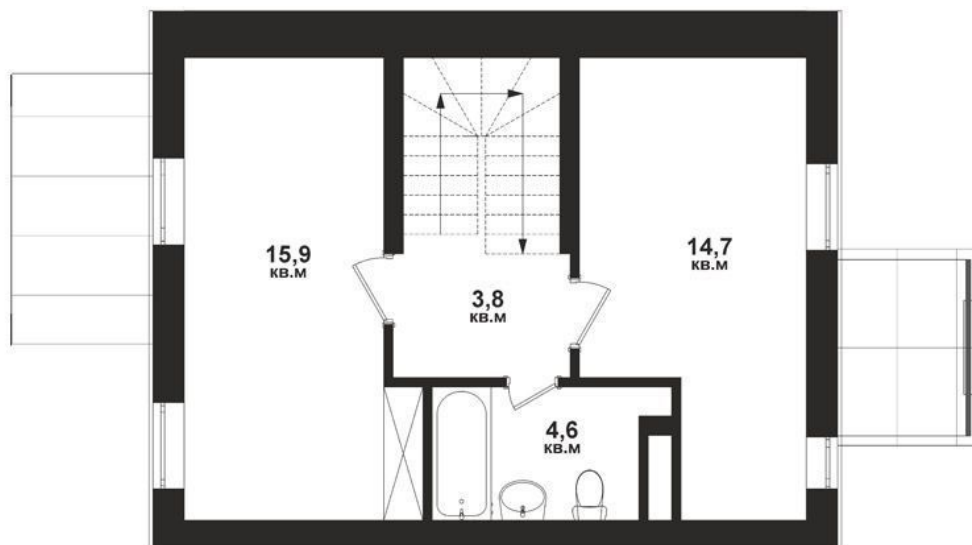

Таунхаус

Квартал

№ 2.3

Площадь

93.2 м²

Базовая
отделка

1 этаж

2 этаж

Таунхаус

Квартал

№ 2.3

Площадь

93.2 м²

Базовая
отделка

3 этаж