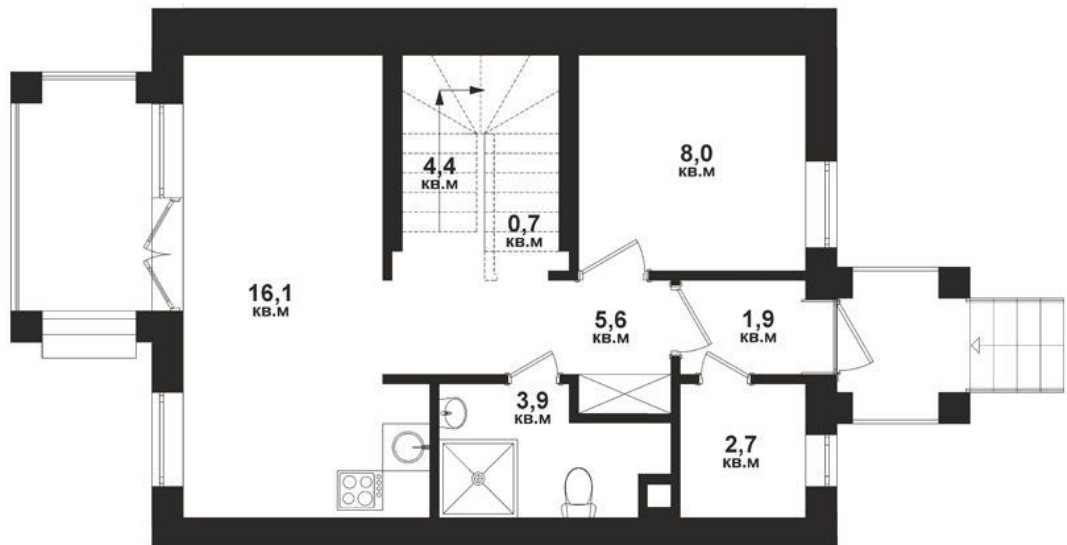

Таунхаус

Квартал

№ 2.3

Площадь

93.2 м²

Базовая
отделка

1 этаж

2 этаж

Таунхаус

Квартал

№ 2.3

Площадь

93.2 м²

Базовая
отделка

3 этаж