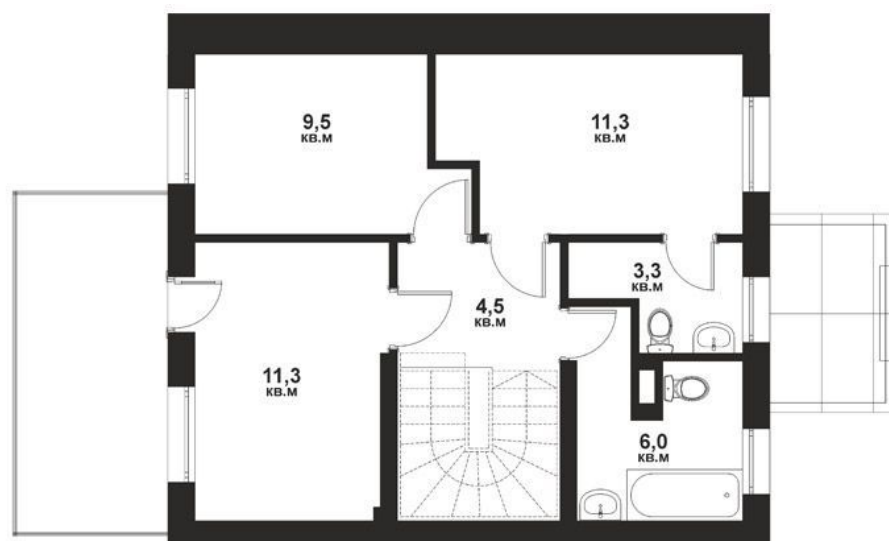

Таунхаус

Квартал

№ 2.3

Площадь

123 м²

1 этаж

2 этаж

Таунхаус

Квартал

№ 2.3

Площадь

123 м²

3 этаж