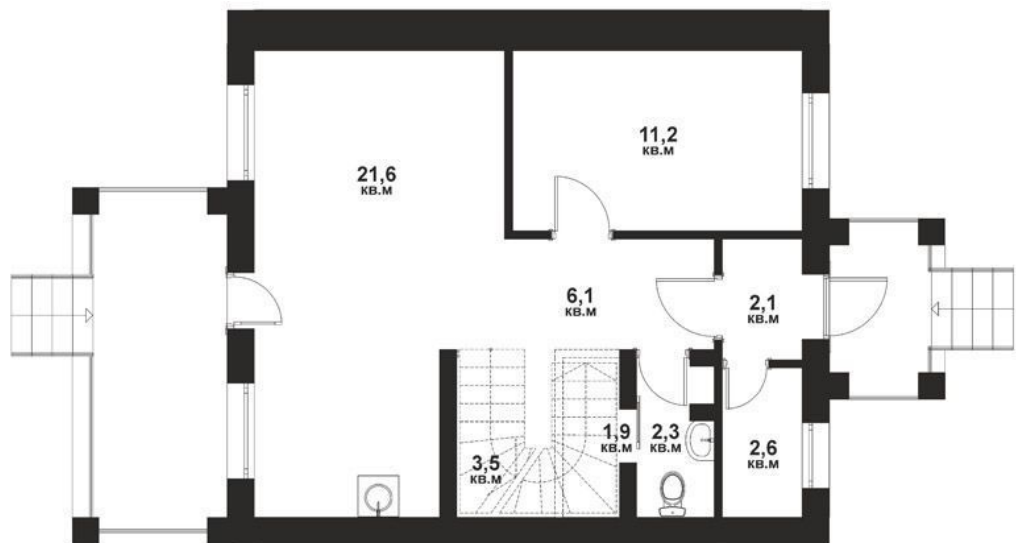

Таунхаус

Квартал

№ 2.3

Площадь

123 м²

1 этаж

2 этаж

Таунхаус

Квартал

№ 2.3

Площадь

123 м²

3 этаж