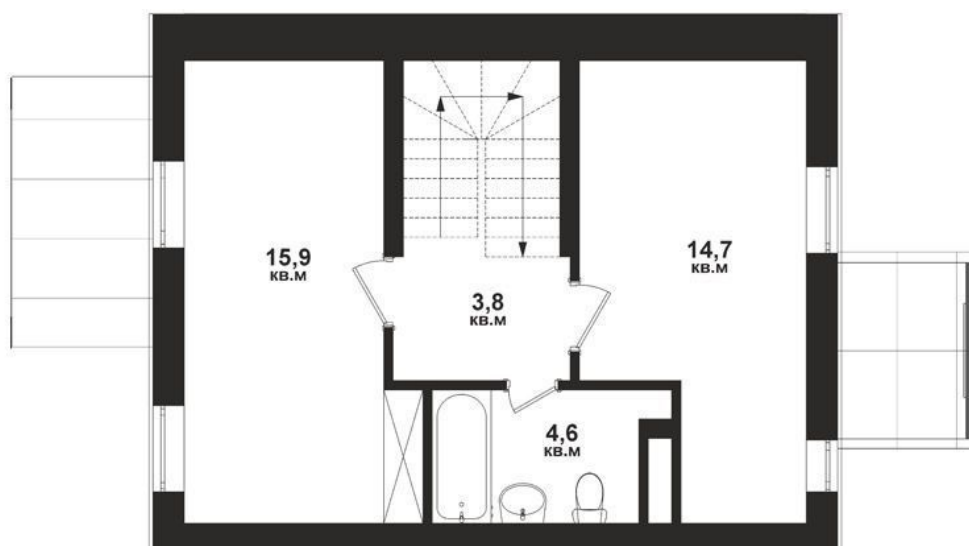

Таунхаус

Квартал

№ 2.3

Площадь

93.2 м²

1 этаж

2 этаж

Таунхаус

Квартал

№ 2.3

Площадь

93.2 м²

3 этаж