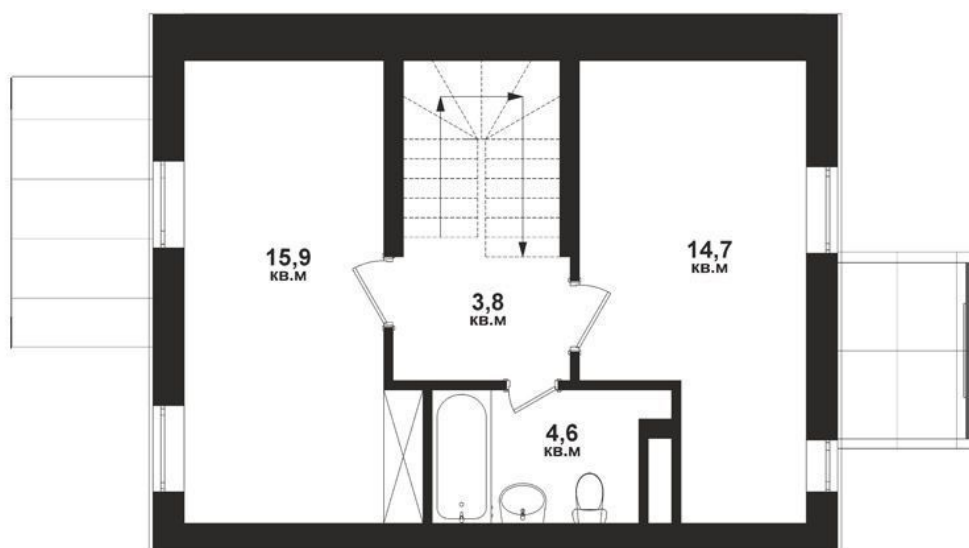

Таунхаус

Квартал

№ 2.3

Площадь

93.2 м²

Получистовая
отделка

1 этаж

2 этаж

Таунхаус

Квартал

№ 2.3

Площадь

93.2 м²

Получистовая
отделка

3 этаж