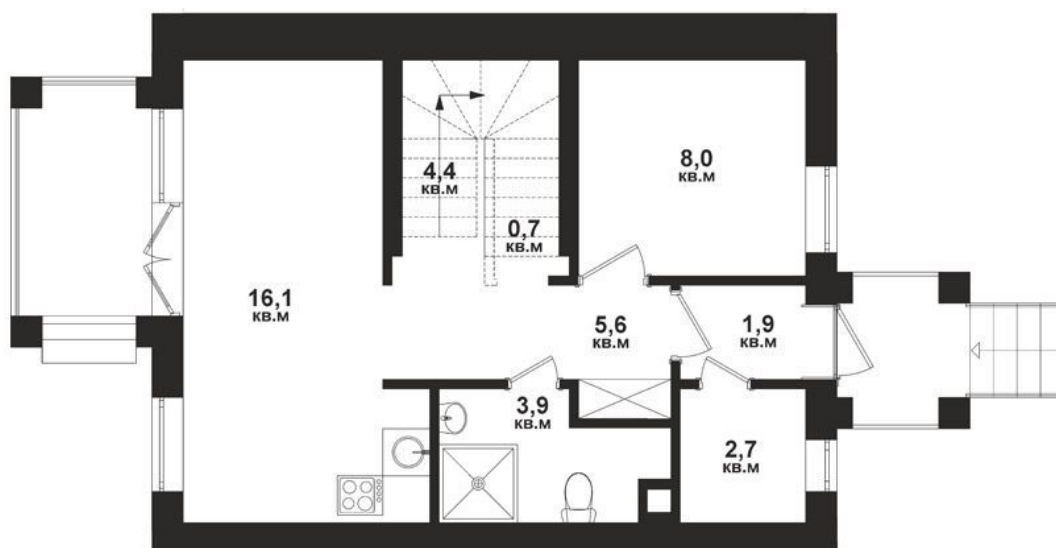

Таунхаус

Квартал

№ 2.3

Площадь

93.2 м²

Получистовая
отделка

1 этаж

2 этаж

Таунхаус

Квартал

№ 2.3

Площадь

93.2 м²

Получистовая
отделка

3 этаж