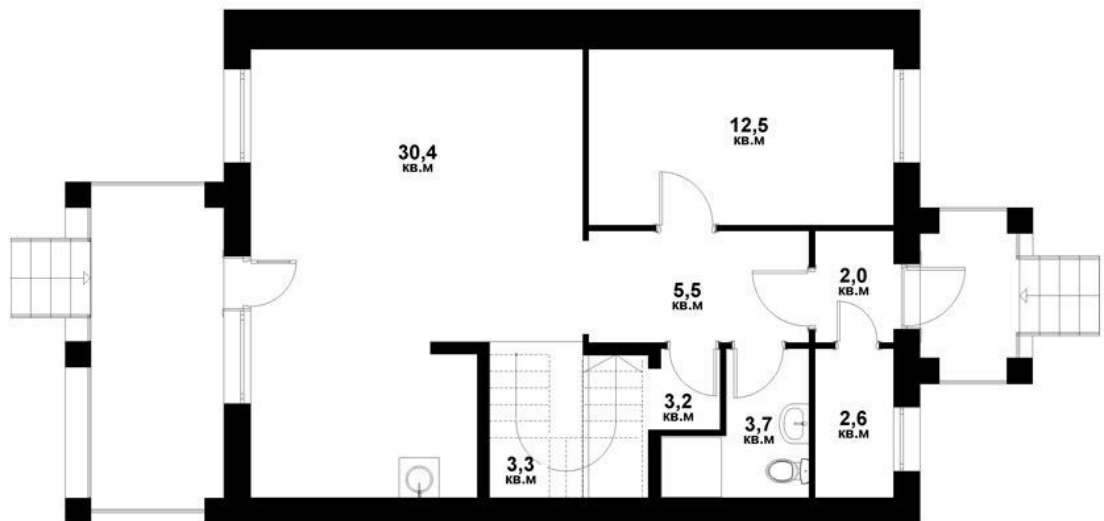

Таунхаус

Квартал

№ 2.3

Площадь

148 м²

1 этаж

2 этаж

Таунхаус

Квартал

№ 2.3

Площадь

148 м²

3 этаж