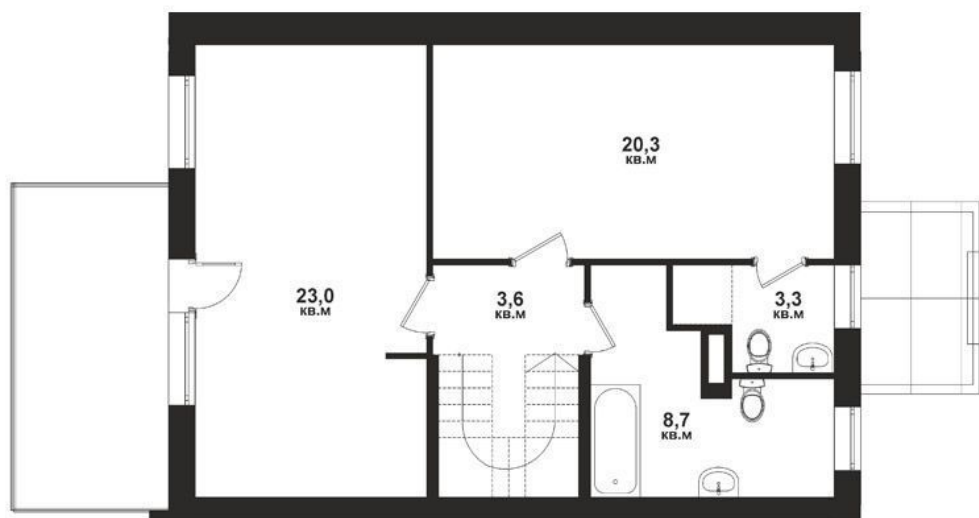

Таунхаус

Квартал

№ 2.3

Площадь

148 м²

1 этаж

2 этаж

Таунхаус

Квартал

№ 2.3

Площадь

148 м²

3 этаж