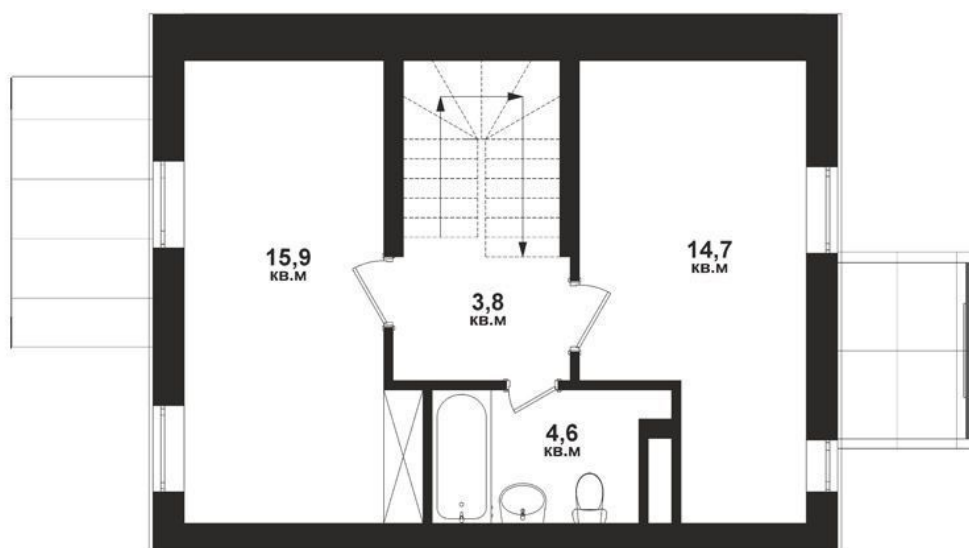

# Таунхаус

Квартал

№ 2.3

Площадь

93.2 м<sup>2</sup>

1 этаж

2 этаж

# Таунхаус

Квартал

№ 2.3

Площадь

93.2 м<sup>2</sup>

3 этаж