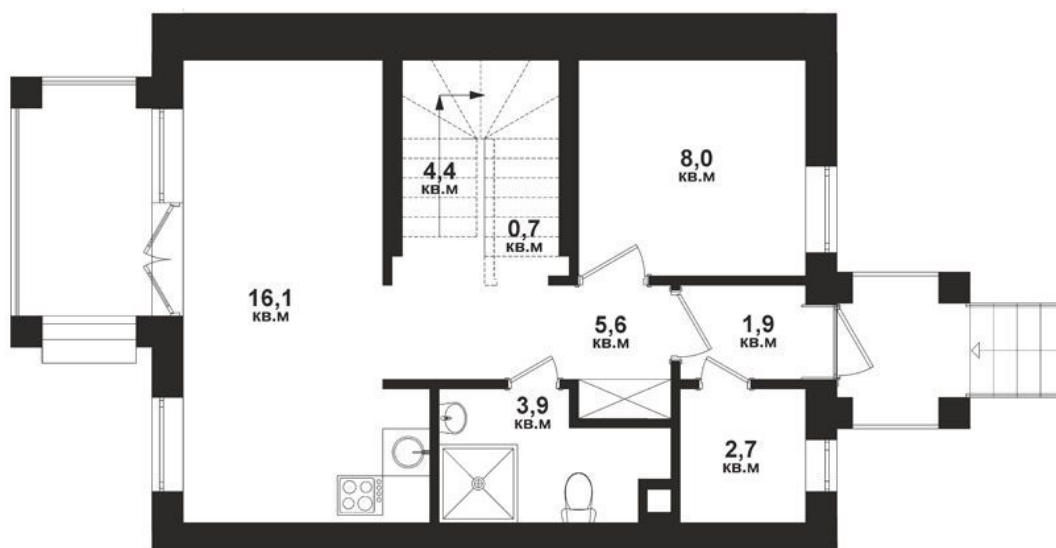

# Таунхаус

Квартал

№ 2.3

Площадь

93.2 м<sup>2</sup>

1 этаж

2 этаж

# Таунхаус

Квартал

№ 2.3

Площадь

93.2 м<sup>2</sup>

3 этаж