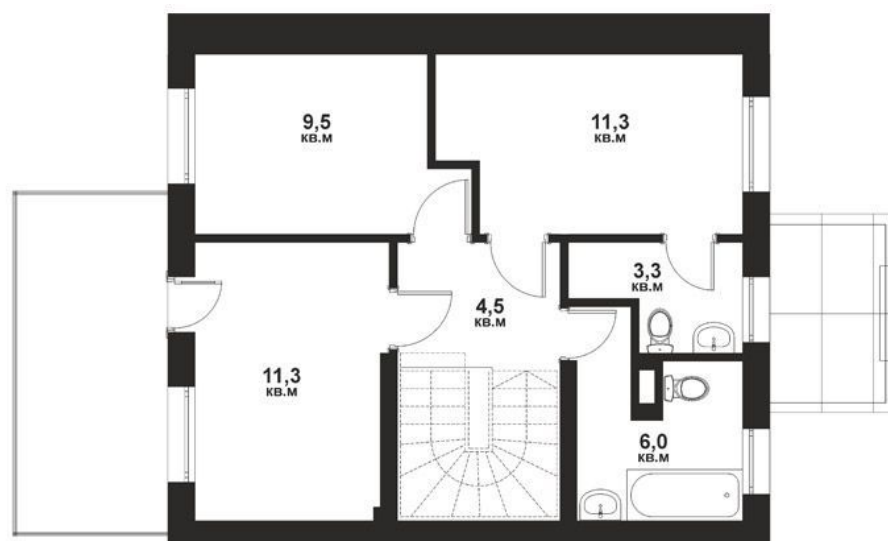

# Таунхаус

Квартал

№ 2.3

Площадь

123 м<sup>2</sup>

Получистовая  
отделка

1 этаж

2 этаж

# Таунхаус

Квартал

**№ 2.3**

Площадь

**123 м<sup>2</sup>**

Получистовая  
отделка

3 этаж