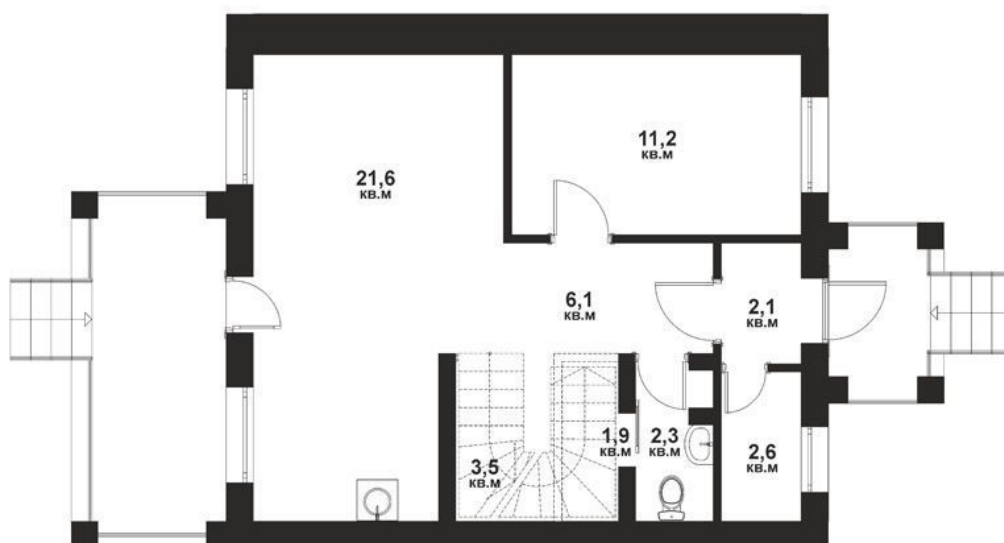

Таунхаус

Квартал

№ 2.3

Площадь

123 м²

Получистовая
отделка

1 этаж

2 этаж

Таунхаус

Квартал

№ 2.3

Площадь

123 м²

Получистовая
отделка

3 этаж