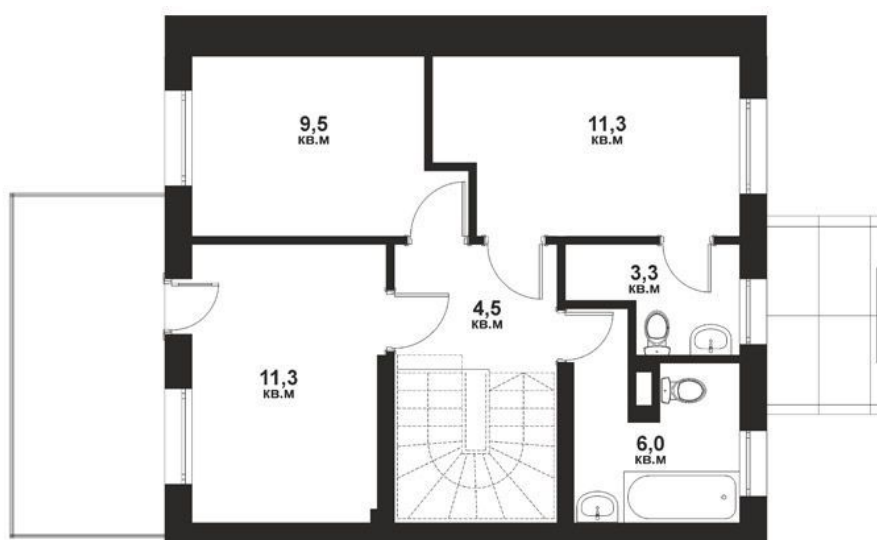

Таунхаус

Квартал

№ 2.3

Площадь

123 м²

Получистовая
отделка

1 этаж

2 этаж

Таунхаус

Квартал

№ 2.3

Площадь

123 м²

Получистовая
отделка

3 этаж