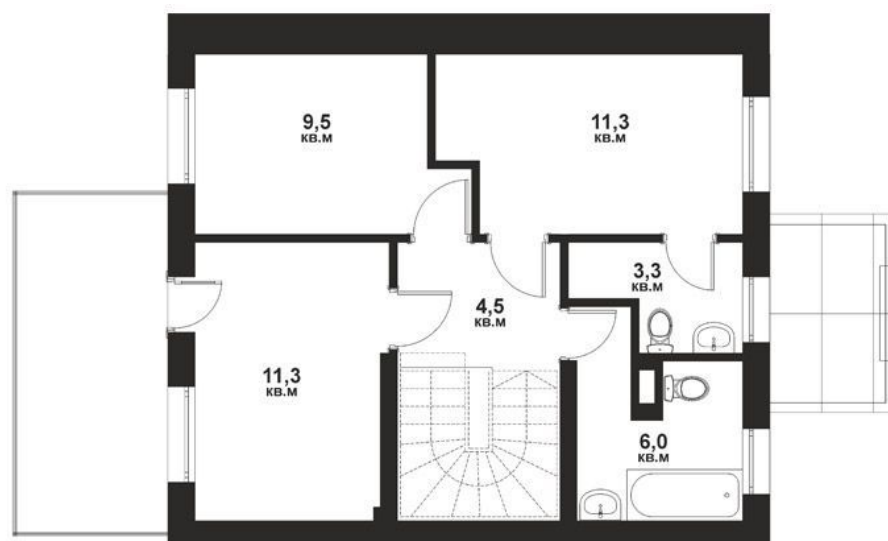

Таунхаус

Квартал

№ 2.3

Площадь

123 м²

1 этаж

2 этаж

Таунхаус

Квартал

№ 2.3

Площадь

123 м²

3 этаж