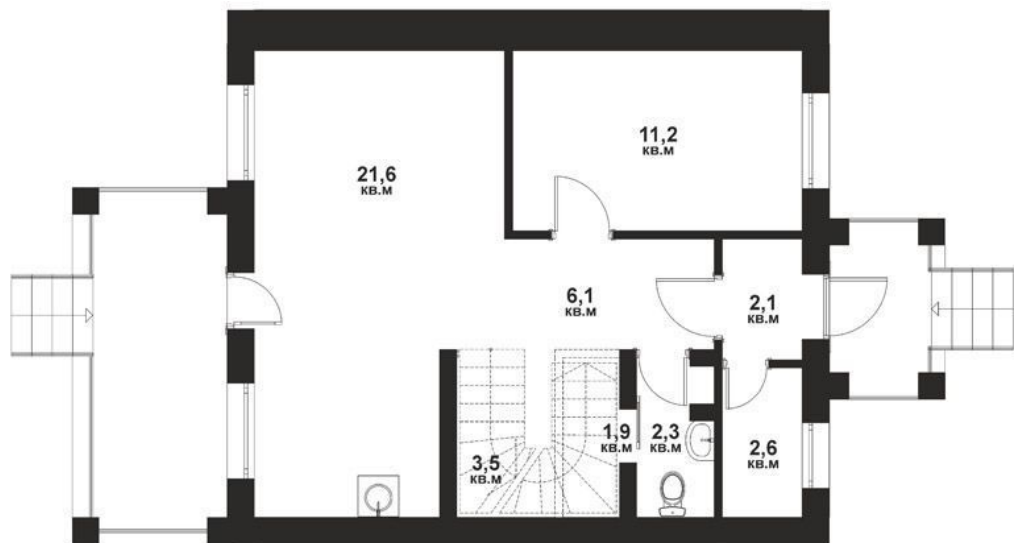

Таунхаус

Квартал

№ 2.3

Площадь

123 м²

1 этаж

2 этаж

Таунхаус

Квартал

№ 2.3

Площадь

123 м²

3 этаж