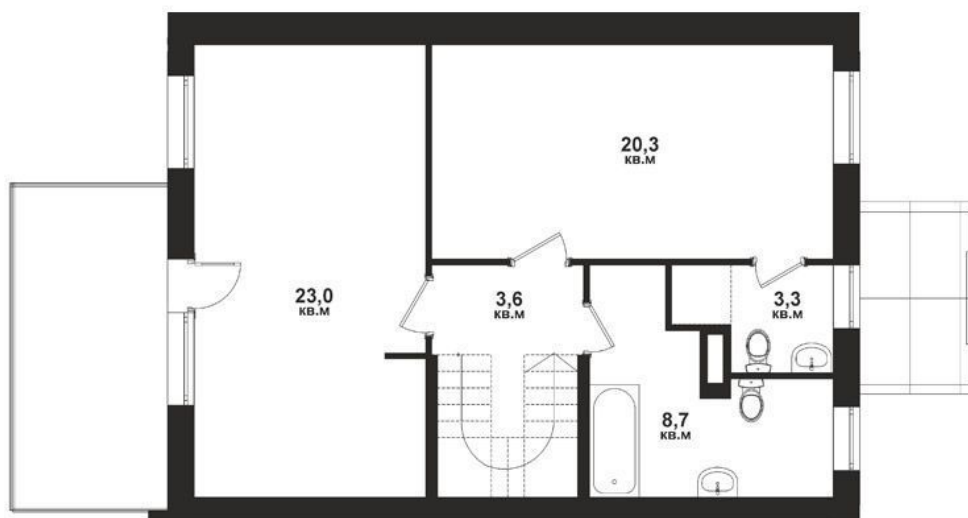

Таунхаус

Квартал

№ 2.3

Площадь

148 м²

Чистовая
отделка

1 этаж

2 этаж

Таунхаус

Квартал

№ 2.3

Площадь

148 м²

Чистовая
отделка

3 этаж