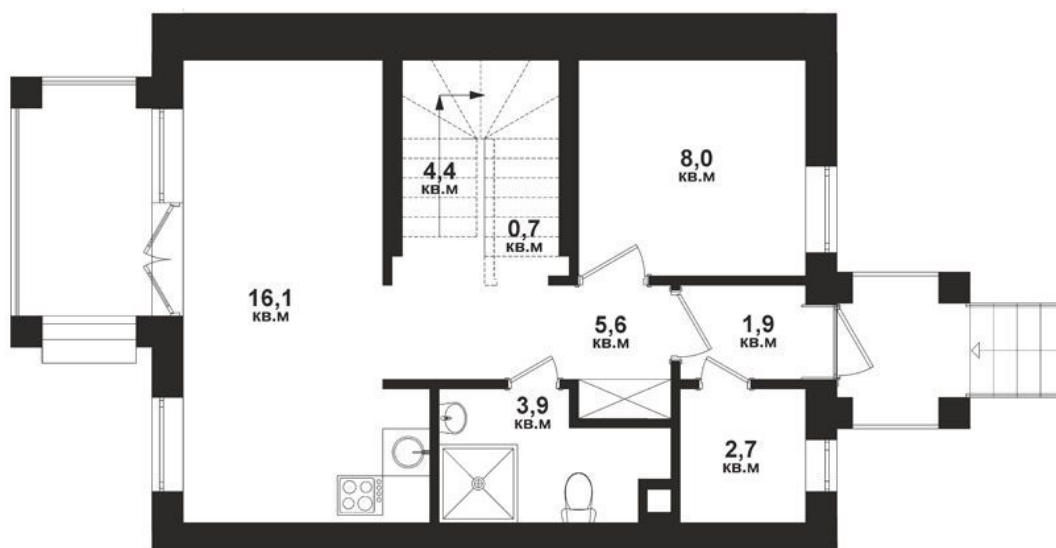

Таунхаус

Квартал

№ 2.3

Площадь

93.2 м²

1 этаж

2 этаж

Таунхаус

Квартал

№ 2.3

Площадь

93.2 м²

3 этаж