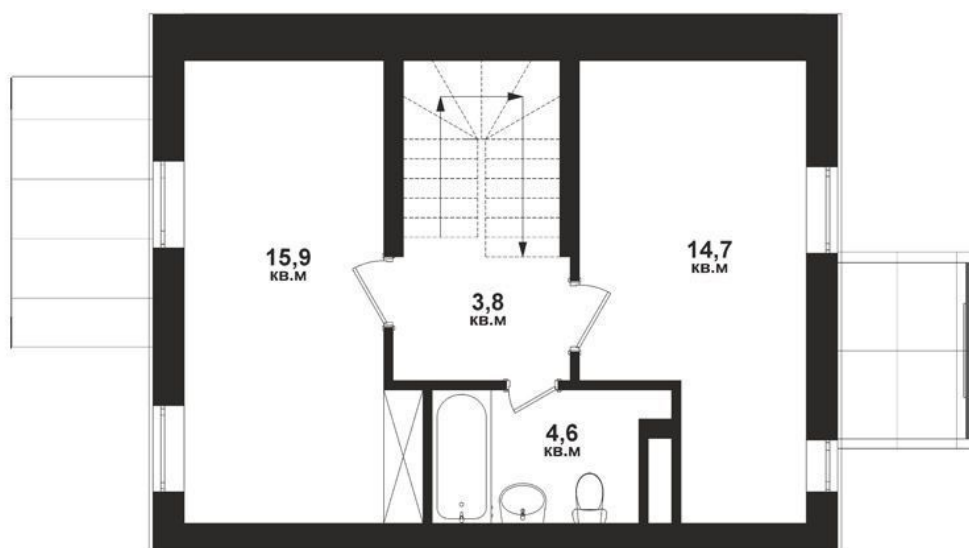

Таунхаус

Квартал

№ 2.3

Площадь

93.2 м²

1 этаж

2 этаж

Таунхаус

Квартал

№ 2.3

Площадь

93.2 м²

3 этаж