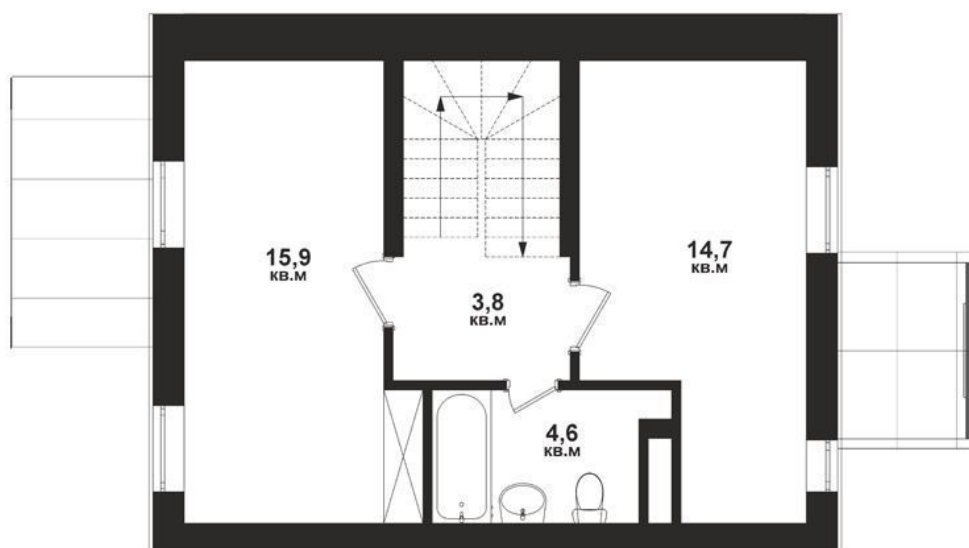

# Таунхаус

Квартал

№ 2.3

Площадь

93.2 м<sup>2</sup>

Базовая  
отделка

1 этаж

2 этаж

# Таунхаус

Квартал

№ 2.3

Площадь

93.2 м<sup>2</sup>

Базовая  
отделка

3 этаж