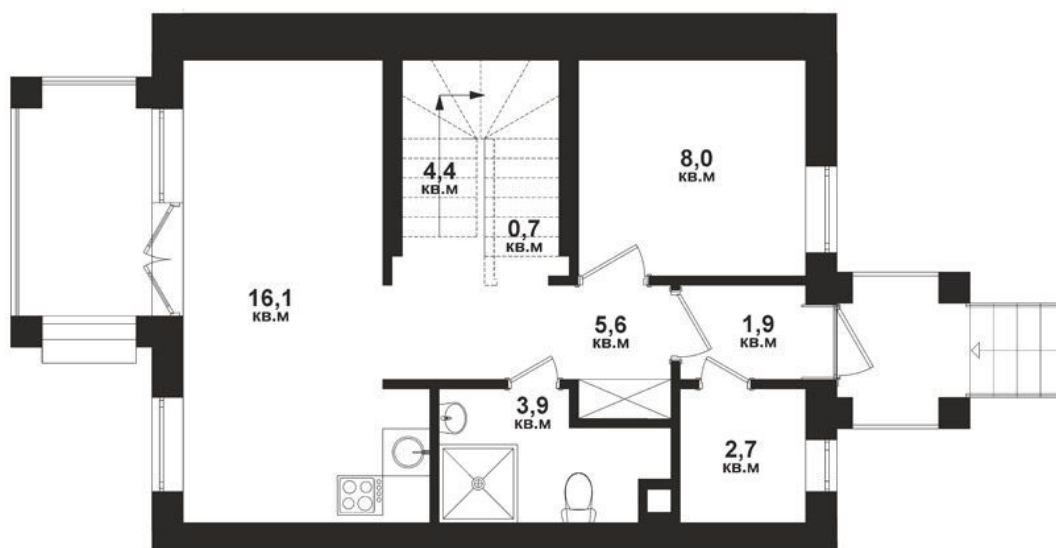

# Таунхаус

Квартал

№ 2.3

Площадь

93.2 м<sup>2</sup>

Базовая  
отделка

1 этаж

2 этаж

# Таунхаус

Квартал

№ 2.3

Площадь

93.2 м<sup>2</sup>

Базовая  
отделка

3 этаж