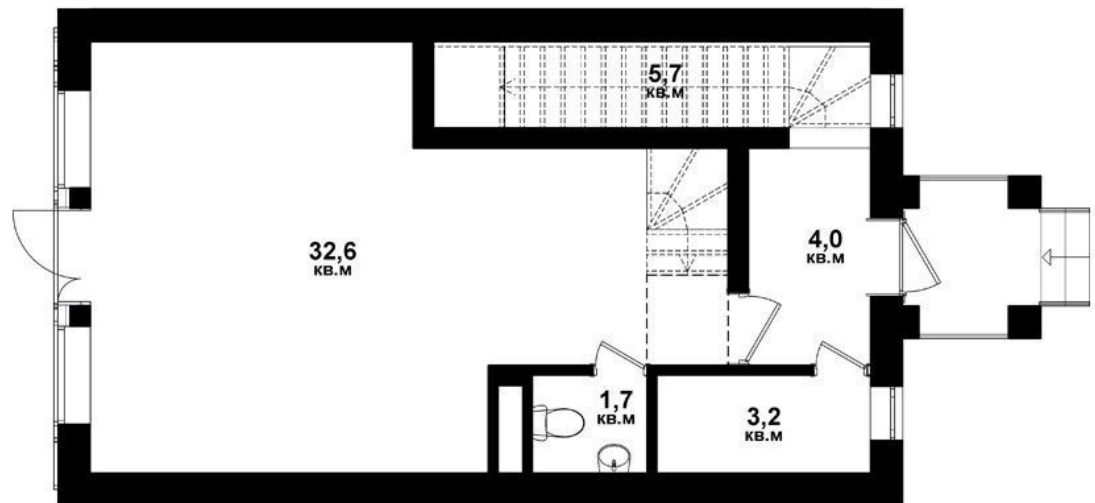

Таунхаус

Квартал

№ 2.3

Площадь

92.1 м²

Базовая
отделка

1 этаж

2 этаж

Таунхаус

Квартал

№ 2.3

Площадь

92.1 м²

Базовая
отделка

3 этаж