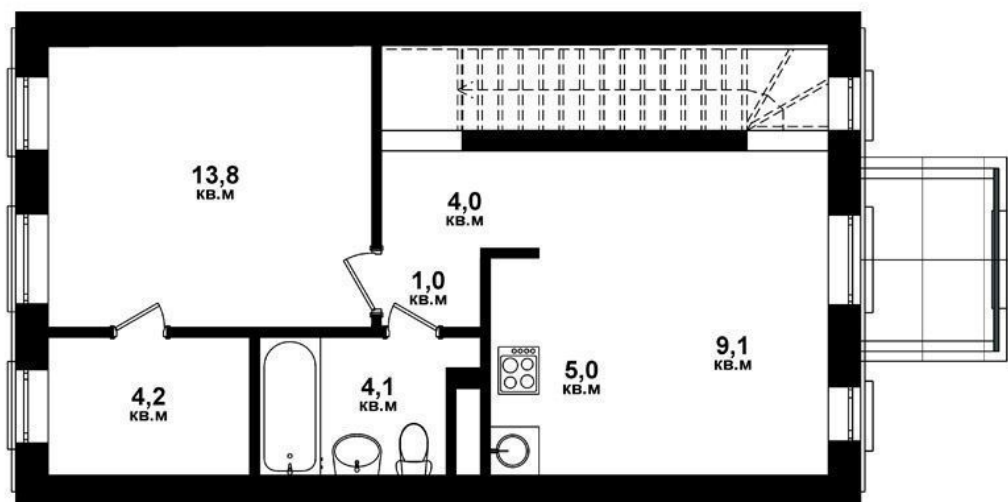

Таунхаус

Квартал

№ 2.3

Площадь

92.1 м²

Базовая
отделка

1 этаж

2 этаж

Таунхаус

Квартал

№ 2.3

Площадь

92.1 м²

Базовая
отделка

3 этаж