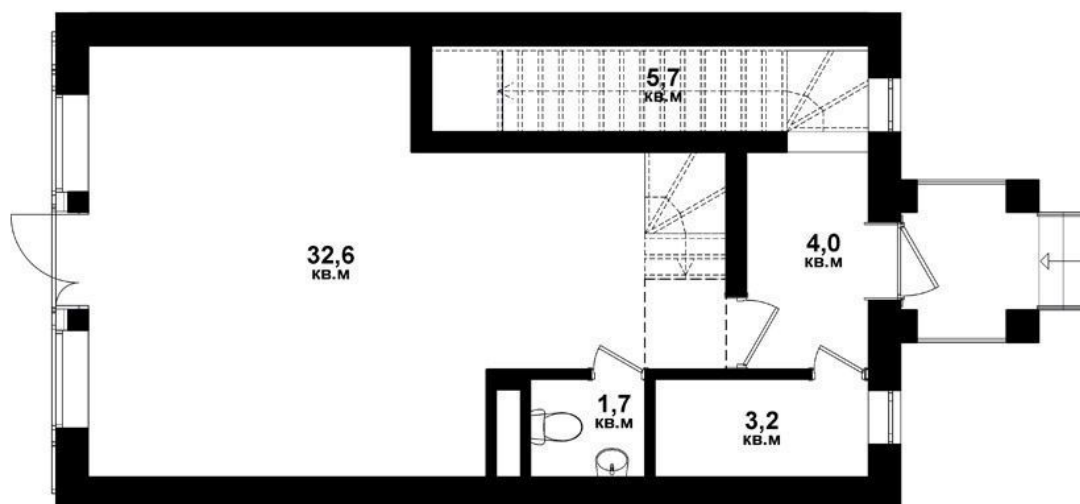

Таунхаус

Квартал

№ 2.3

Площадь

92.1 м²

Базовая
отделка

1 этаж

2 этаж

Таунхаус

Квартал

№ 2.3

Площадь

92.1 м²

Базовая
отделка

3 этаж