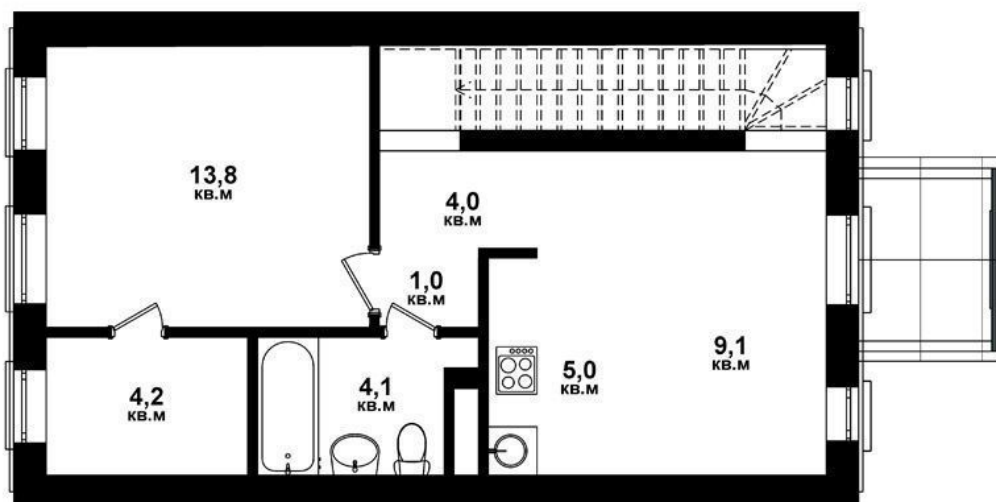

Таунхаус

Квартал

№ 2.3

Площадь

92.1 м²

Базовая
отделка

1 этаж

2 этаж

Таунхаус

Квартал

№ 2.3

Площадь

92.1 м²

Базовая
отделка

3 этаж