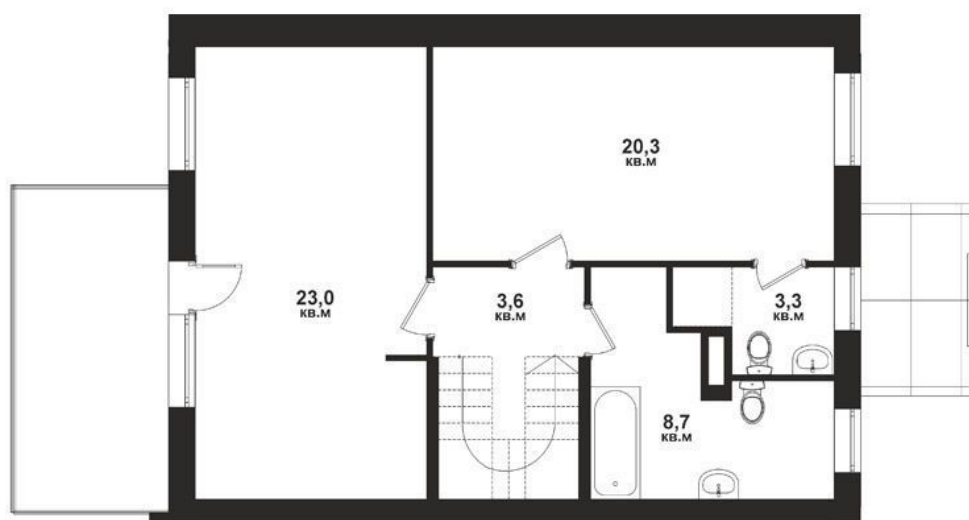

Таунхаус

Квартал

№ 2.3

Площадь

148 м²

Чистовая
отделка

1 этаж

2 этаж

Таунхаус

Квартал

№ 2.3

Площадь

148 м²

Чистовая
отделка

3 этаж