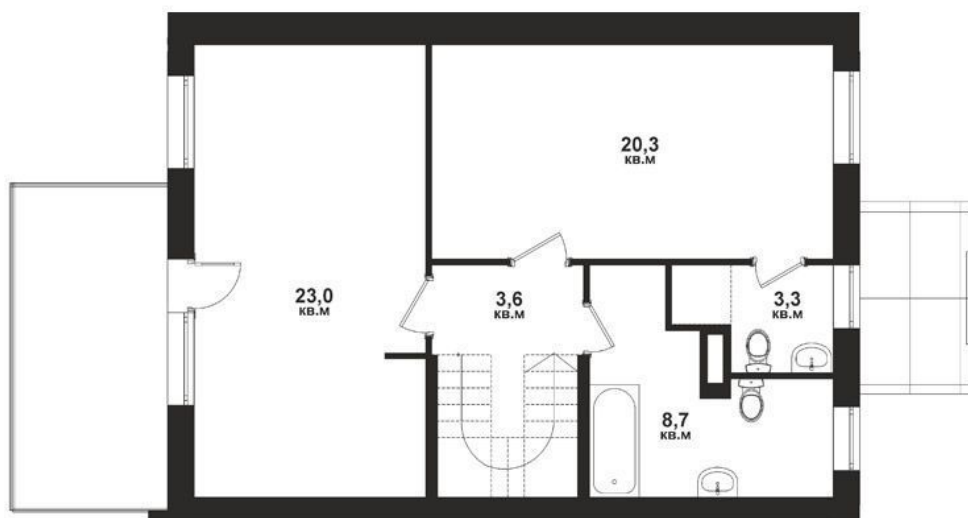

Таунхаус

Квартал

№ 2.3

Площадь

148 м²

Получистовая
отделка

1 этаж

2 этаж

Таунхаус

Квартал

№ 2.3

Площадь

148 м²

Получистовая
отделка

3 этаж