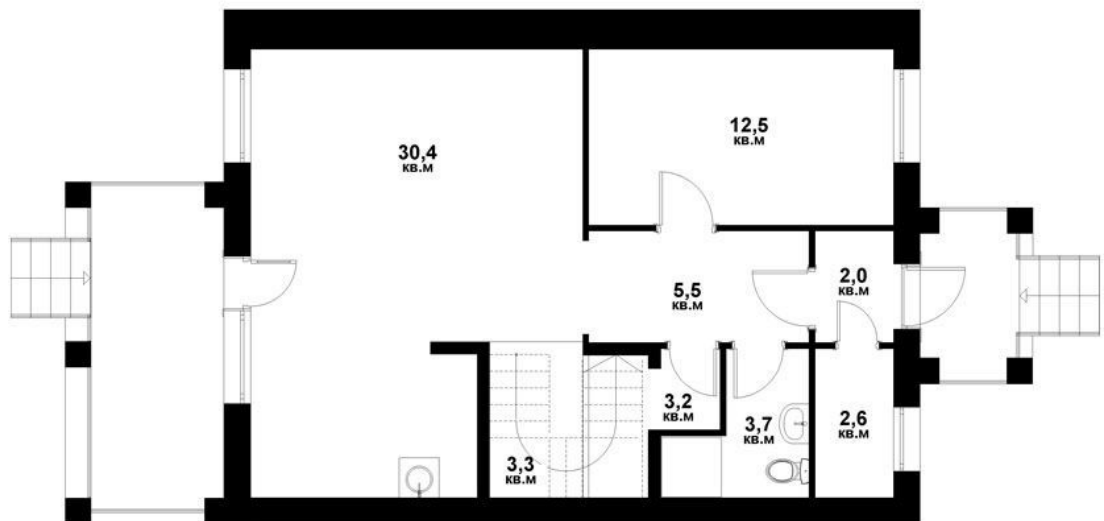

Таунхаус

Квартал

№ 2.3

Площадь

148 м²

Чистовая
отделка

1 этаж

2 этаж

Таунхаус

Квартал

№ 2.3

Площадь

148 м²

Чистовая
отделка

3 этаж