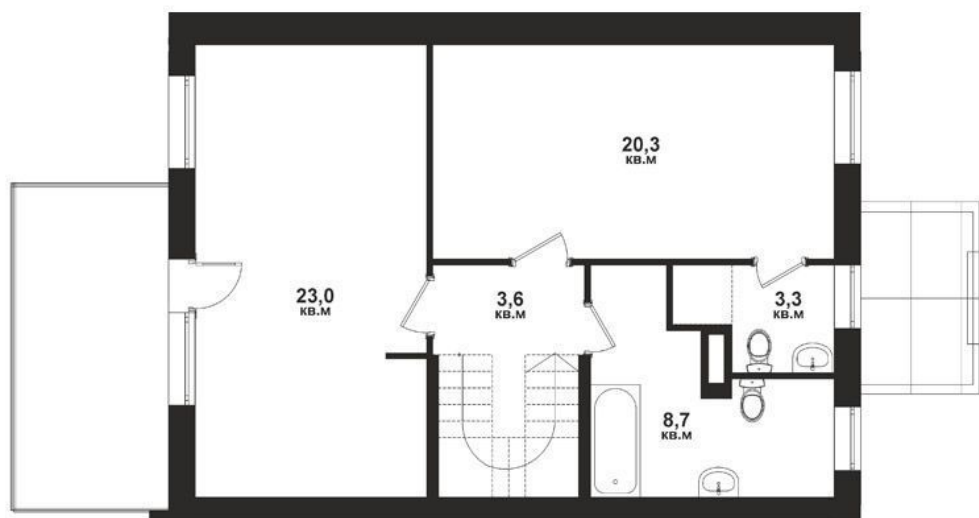

Таунхаус

Квартал

№ 2.3

Площадь

148 м²

Чистовая
отделка

1 этаж

2 этаж

Таунхаус

Квартал

№ 2.3

Площадь

148 м²

Чистовая
отделка

3 этаж