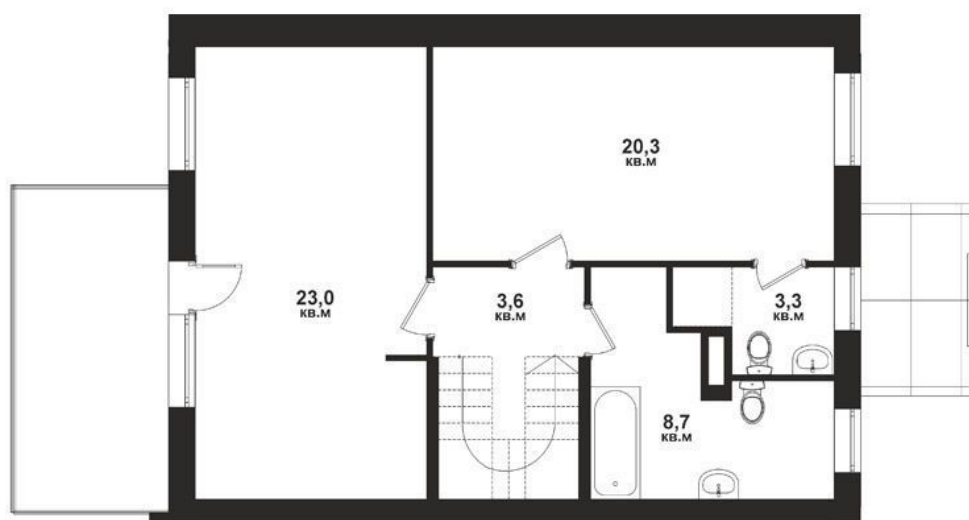

Таунхаус

Квартал

№ 2.3

Площадь

148 м²

Получистовая
отделка

1 этаж

2 этаж

Таунхаус

Квартал

№ 2.3

Площадь

148 м²

Получистовая
отделка

3 этаж