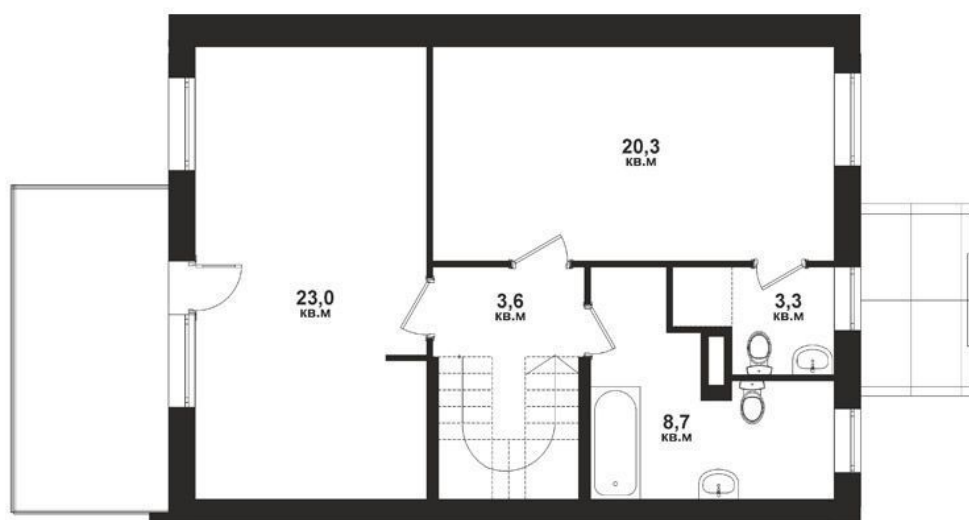

Таунхаус

Квартал

№ 2.3

Площадь

148 м²

1 этаж

2 этаж

Таунхаус

Квартал

№ 2.3

Площадь

148 м²

3 этаж