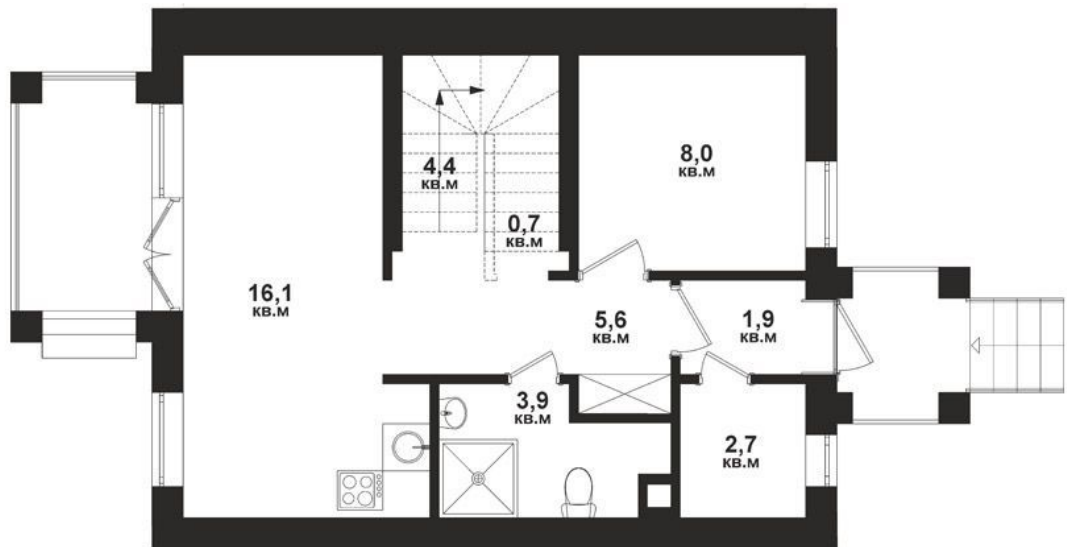

# Таунхаус

Квартал

№ 2.3

Площадь

93.2 м<sup>2</sup>

1 этаж

2 этаж

# Таунхаус

Квартал

№ 2.3

Площадь

93.2 м<sup>2</sup>

3 этаж