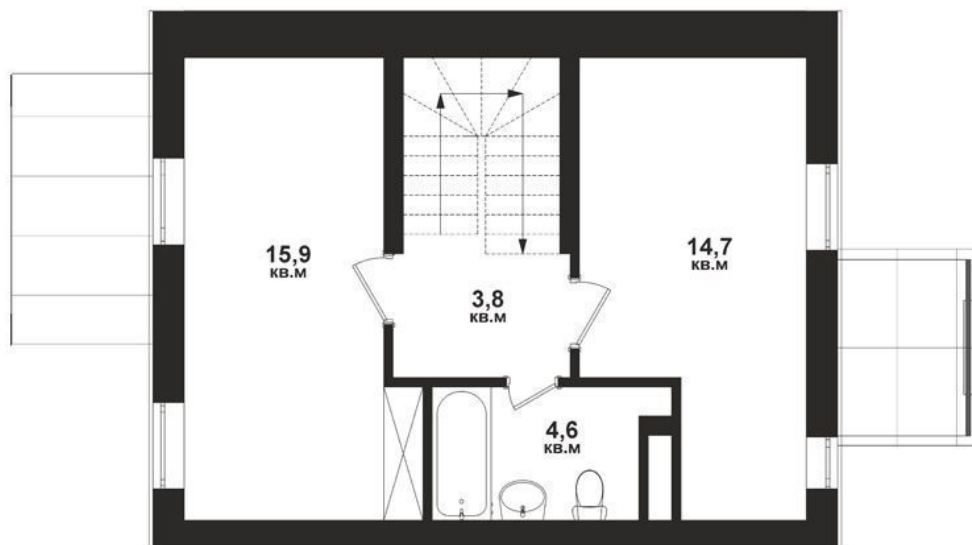

# Таунхаус

Квартал

№ 2.3

Площадь

93.2 м<sup>2</sup>

1 этаж

2 этаж

# Таунхаус

Квартал

№ 2.3

Площадь

93.2 м<sup>2</sup>

3 этаж