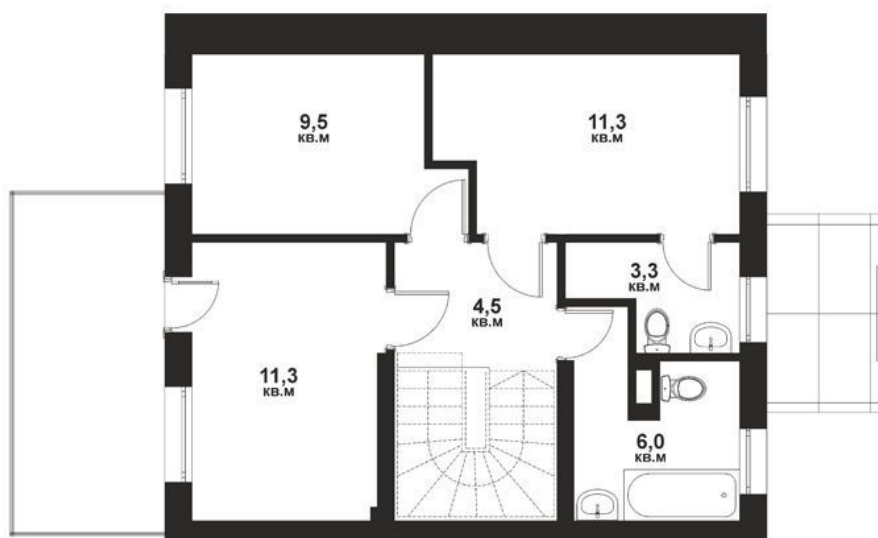

# Таунхаус

Квартал

№ 2.3

Площадь

123 м<sup>2</sup>

Чистовая  
отделка

1 этаж

2 этаж

# Таунхаус

Квартал

**№ 2.3**

Площадь

**123 м<sup>2</sup>**

Чистовая  
отделка

3 этаж