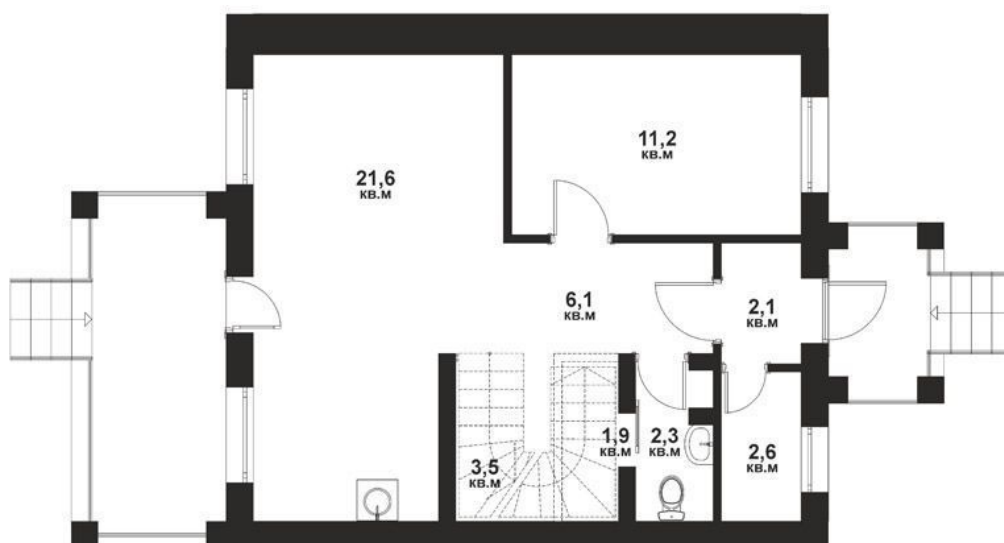

Таунхаус

Квартал

№ 2.3

Площадь

123 м²

Чистовая
отделка

1 этаж

2 этаж

Таунхаус

Квартал

№ 2.3

Площадь

123 м²

Чистовая
отделка

3 этаж