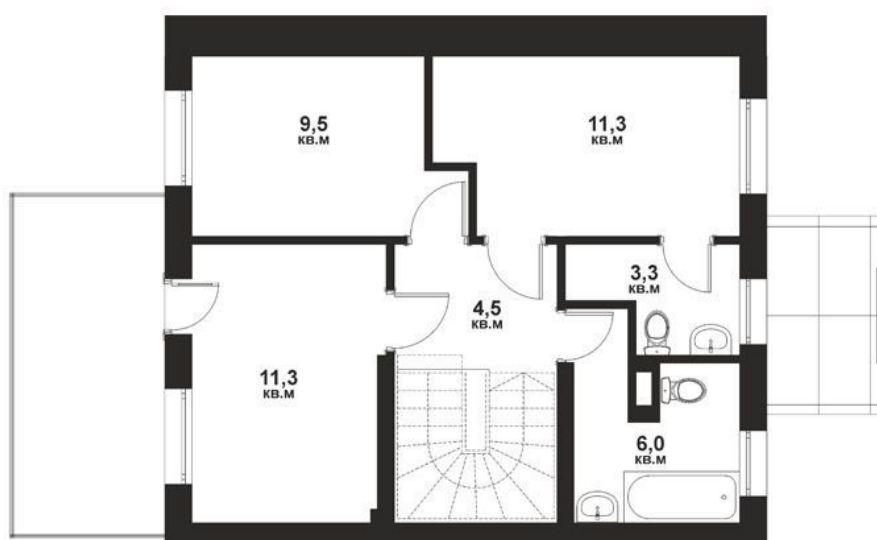

Таунхаус

Квартал

№ 2.3

Площадь

123 м²

Чистовая
отделка

1 этаж

2 этаж

Таунхаус

Квартал

№ 2.3

Площадь

123 м²

Чистовая
отделка

3 этаж