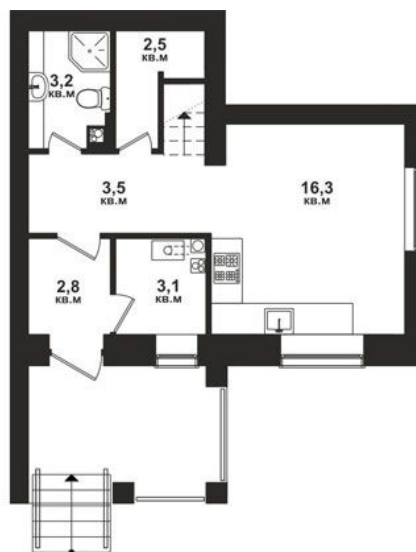

Таунхаус

Квартал

№ 2.2

Площадь

93.5 м²

1 этаж

2 этаж

Таунхаус

Квартал

№ 2.2

Площадь

93.5 м²

3 этаж