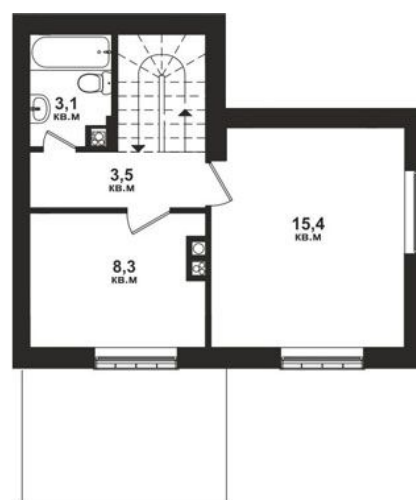

Таунхаус

Квартал

№ 2.2

Площадь

93.5 м²

1 этаж

2 этаж

Таунхаус

Квартал

№ 2.2

Площадь

93.5 м²

3 этаж