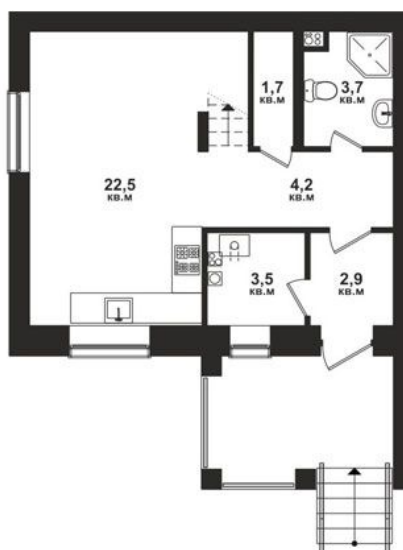

# Таунхаус

Квартал

№ 2.2

Площадь

113.7 м<sup>2</sup>

1 этаж

2 этаж

# Таунхаус

Квартал

№ 2.2

Площадь

113.7 м<sup>2</sup>

3 этаж