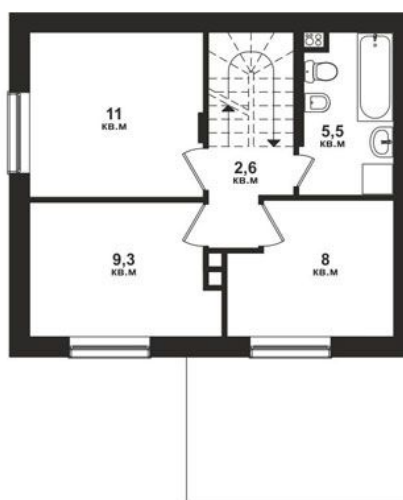

# Таунхаус

Квартал

№ 2.2

Площадь

113.7 м<sup>2</sup>

1 этаж

2 этаж

# Таунхаус

Квартал

№ 2.2

Площадь

113.7 м<sup>2</sup>

3 этаж